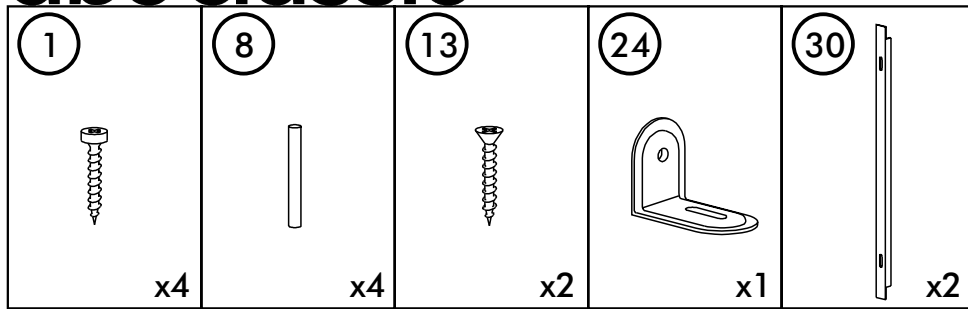

abc classic

Dyb hjørnehylde 2130412/2140412 Vejledning nr. 24