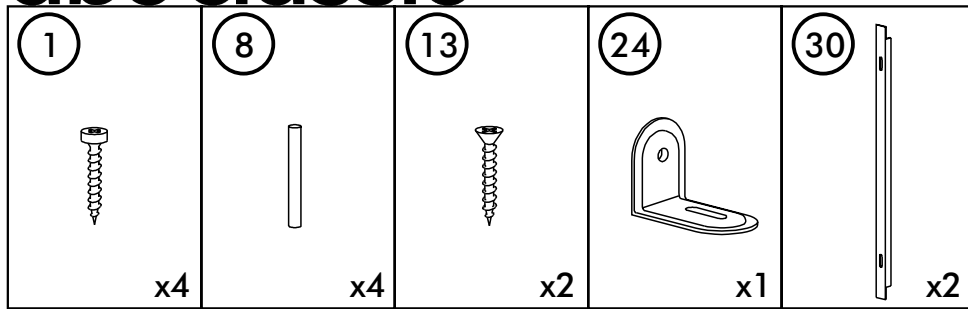

# abc classic

Dyb hjørnehylde 2130412/2140412 Vejledning nr. 24