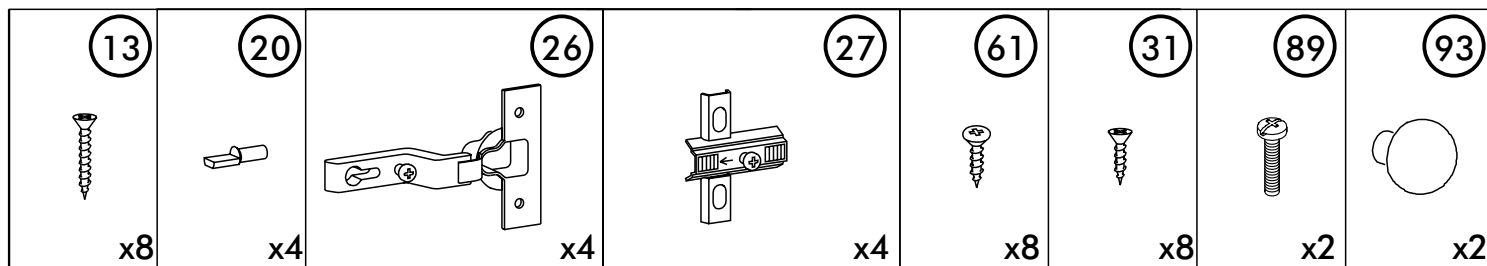

abc classic

Skabe 31-160/165/167 Vejledning nr. 6