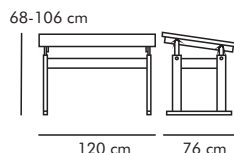

103130220	Dyb 30	612
103140220	Dyb 40	734

Enkelt skuffe

103130222	Dyb 30	466
103140222	Dyb 40	504

Box

103130500	Dyb 30	268
103140500	Dyb 40	284

Box

103130505	Dyb 30	472
103140505	Dyb 40	504

Indstillelig skriveplade

102130315		774
------------------	--	-----

Indstilleligt bord

102130385	Dyb 76	2390
------------------	--------	------

Garderobestang

103140530	Dyb 40	162
103150530	Dyb 50	180