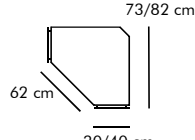

Dyb hjørnehylde

73/82 cm

222130412	Dyb 30	842
222140412	Dyb 40	1020