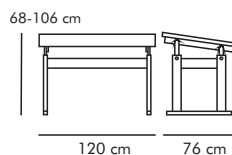

Enkelt skuffe

3130222	Dyb 30	382
3140222	Dyb 40	410

Box

3130500	Dyb 30	216
3140500	Dyb 40	236

Box

3130505	Dyb 30	386
3140505	Dyb 40	410

Indstillelig skriveplade

2130315		632
----------------	--	-----

Indstilleligt bord

2130385	Dyb 76	1958
----------------	--------	------

Garderobestang

3140530	Dyb 40	136
3150530	Dyb 50	172