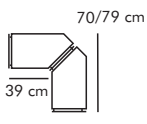

383116	Dyb 30	220
384116	Dyb 40	232
385116	Dyb 50	254

Uemballeret

183116	Dyb 30	186
184116	Dyb 40	194
185116	Dyb 50	224

30/40/50 cm

383179	Dyb 30	254
384179	Dyb 40	276
385179	Dyb 50	294

Uemballeret

183179	Dyb 30	224
184179	Dyb 40	238
185179	Dyb 50	256

30/40/50 cm

383198	Dyb 30	300
384198	Dyb 40	324
385198	Dyb 50	338

Uemballeret

183198	Dyb 30	262
184198	Dyb 40	280
185198	Dyb 50	292

Hylde

313040	Dyb 30	126
314040	Dyb 40	152
315040	Dyb 50	220

Uemballeret

113040	Dyb 30	106
114040	Dyb 40	136
115040	Dyb 50	190

110010	Bred 39	58
110000	Bred 76	58
110005	Bred 106	80

20 Hyldebærere og 4 skrue til kryds

3130900	20 poser	206
---------	----------	-----

2 Overgangshylder

3130425	2 stk.	356
---------	--------	-----

2 Hjørnehylder